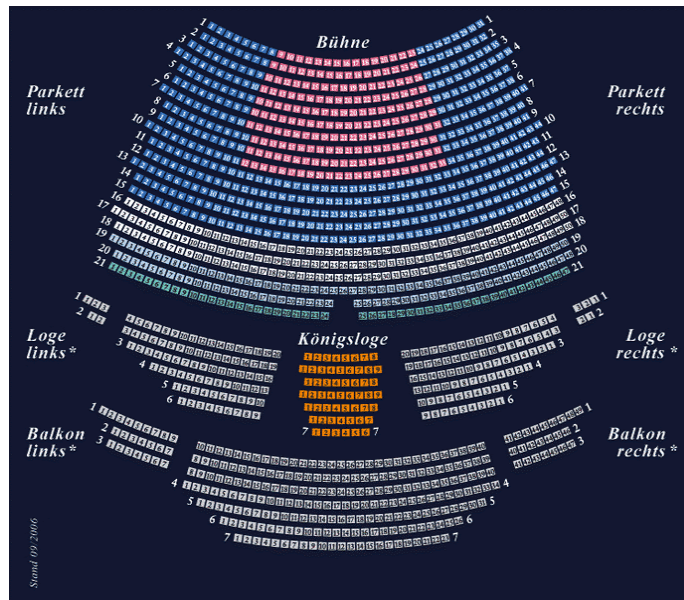

Königlich Bayerische Musicalpauschale

Ganzjährig mit tägliche Anreise

- ◆ 2 Übernachtungen im Zimmer nach Wahl
- ◆ 1 Eintrittskarte für das Musical "Ludwig 2" nach Wahl zuzüglich unten genannten Preisen
- ◆ Limousinentransfer zum Theater
- ◆ Begrüßungscocktail
- ◆ 2 x Allgäuer Frühstücksbüffet
- ◆ ein 4-Gang "König-Ludwig-Menü"
- ◆ ein 3-Gang "Sissi-Menü"
- ◆ Süße Überraschung aus unserer königlich bayerischen Konditorei
- ◆ Eintrittskarte für Schloss Neuschwanstein oder Hohenschwangau

Preise für diese Pauschale:

Einzelzimmer	250,-- Euro / Person	(Verlängerungstag 99,-- Euro)
Doppelzimmer -Luitpold-	169,-- Euro / Person	(Verlängerungstag 65,-- Euro)
Doppelzimmer -Sissi- mit Balkon	185,-- Euro / Person	(Verlängerungstag 75,-- Euro)
Doppelzimmer -Ludwig-	185,-- Euro / Person	(Verlängerungstag 75,-- Euro)
Doppelzimmer -Hohenschwangau-	195,-- Euro / Person	(Verlängerungstag 79,-- Euro)
Doppelzimmer -Neuschwanstein-	209,-- Euro / Person	(Verlängerungstag 87,-- Euro)
Panoramasuite bei 2 Personen Belegung	229,-- Euro / Person	(Verlängerungstag 98,-- Euro)
Bayernsuite bei 2 Personen Belegung	249,-- Euro / Person	(Verlängerungstag 112,-- Euro)
Extrabett im jeweiligen Zimmertyp	72,-- Euro / Person	(Verlängerungstag 32,-- Euro)
Extrabett mit Kindermenü (bis 12 Jahre)	60,-- Euro / Kind	(Verlängerungstag 25,-- Euro)

Bitte beachten Sie, dass die Logen rechts und links und der Balkon nur bei Bedarf geöffnet werden.

Königsloge	PK1	PK2	PK3	PK4	PK5
100,- €	88,- €	68,- €	48,- €	38,- €	20,- €

inkl. Vorverkauf und Systemgebühr